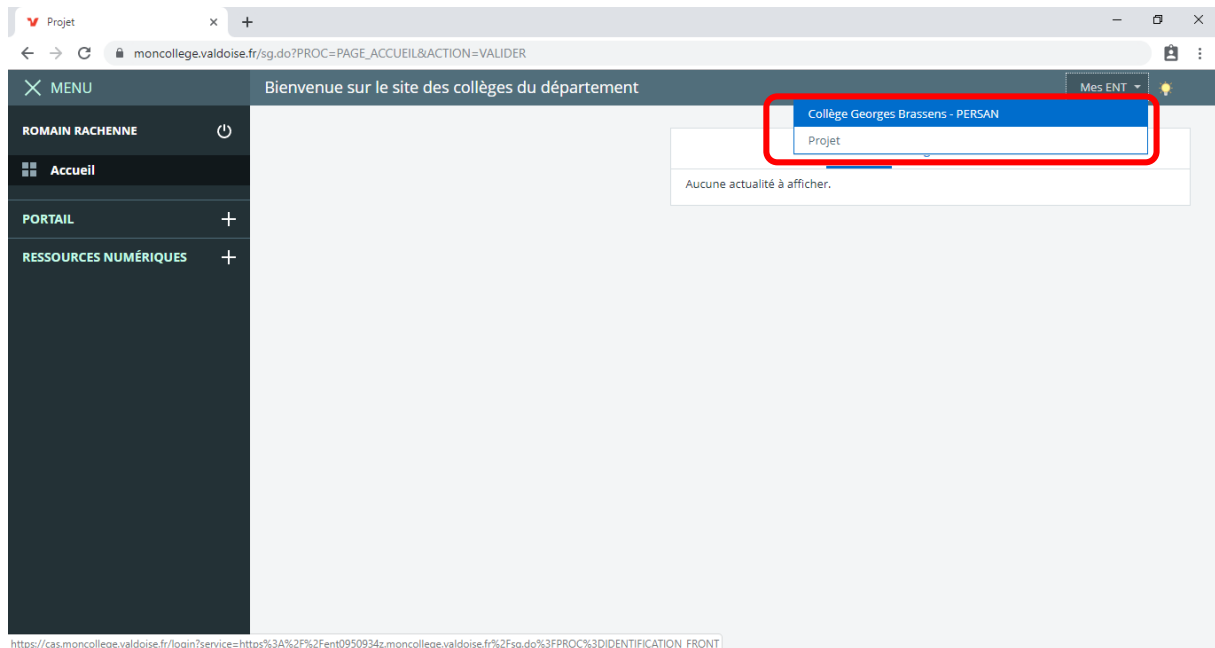

Accepter la charte puis modifier votre mot de passe.

Choisir en haut à droite dans « Mes ENT » le collège ...